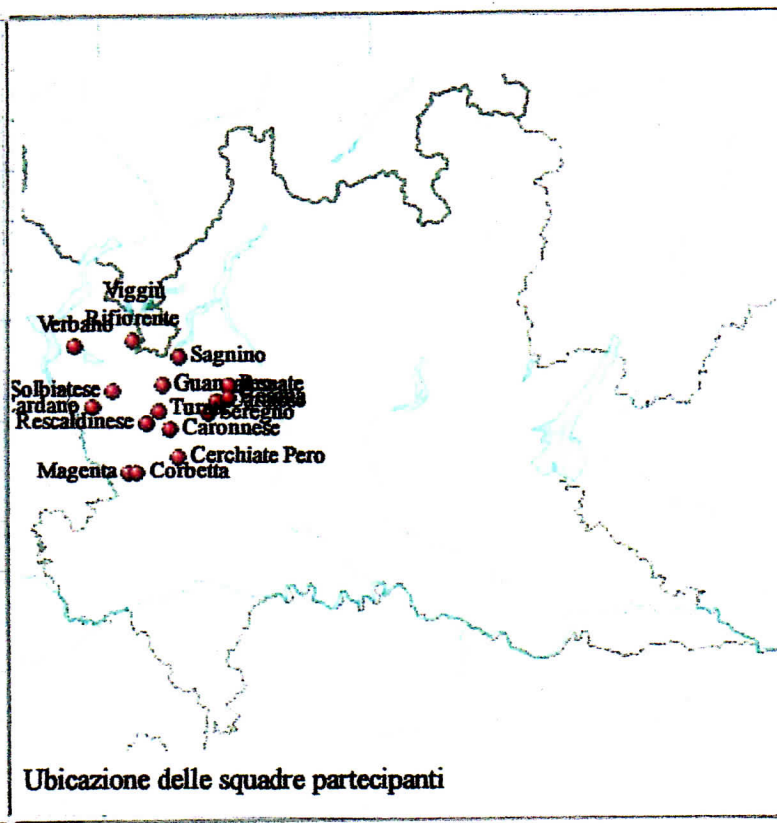

Eccellenza Lombardia 1999-2000

Girone A

Squadre partecipanti

	A.C. Besana	Besana in Brianza
	U.S. Caratese	Carate Brianza
	A.S. Caronnesse	Caronno Pertusella
	A.S. Corbetta F.C.	Corbetta
	A.C. Fulgorcardano	Cardano al Campo
	U.S. Guanzatese	Guanzate
	A.C. Magenta	Magenta
	F.C. Nuova Cerchiate Pero	Pero
	A.C. Renate	Renate
	U.S. Rescaldinese	Rescaldina
	U.S. Sagnino	Sagnino di Como
	G.S. Salus et Virtus Turate	Turate
	1913 Seregno	Seregno
	Solbiatese Calcio S.r.l.	Solbiate Arno
	F.C. Verbanò Calcio	Besozzo
	A.S. Viggiù Rifiorente	Viggiù

Classifica finale

Pos.	Squadra	Pt	G	V	N	P	GF	GS	DR
1.	 Seregno	64	30	19	7	4	57	21	+36
2.	 Guanzatese	62	30	18	8	4	51	19	+32
3.	 FulgorCardano	49	30	13	10	7	41	31	+10
4.	 Caratese	47	30	13	11	7	32	27	+5
5.	 Verbanò	46	30	13	7	10	41	31	+10
6.	 Viggiù Rifiorente	45	30	12	9	9	36	30	+6
7.	 Renate	45	30	12	9	9	25	20	+5
8.	 Salus et Virtus Turate	41	30	11	8	11	23	25	-2
9.	 Nuova Cerchiate Pero	40	30	11	7	12	26	27	-1
10.	 Magenta	37	30	9	10	11	30	34	-4
11.	 Besana	37	30	8	13	9	28	26	+2
12.	 Solbiatese	34	30	7	13	10	29	31	-2
13.	 Caronnesse	34	30	9	7	14	24	40	-16
14.	 Corbetta	32	30	6	14	10	25	30	-5
15.	 Rescaldinese	27	30	7	6	17	19	42	-23
16.	 Sagnino	8	30	1	5	24	20	73	-53