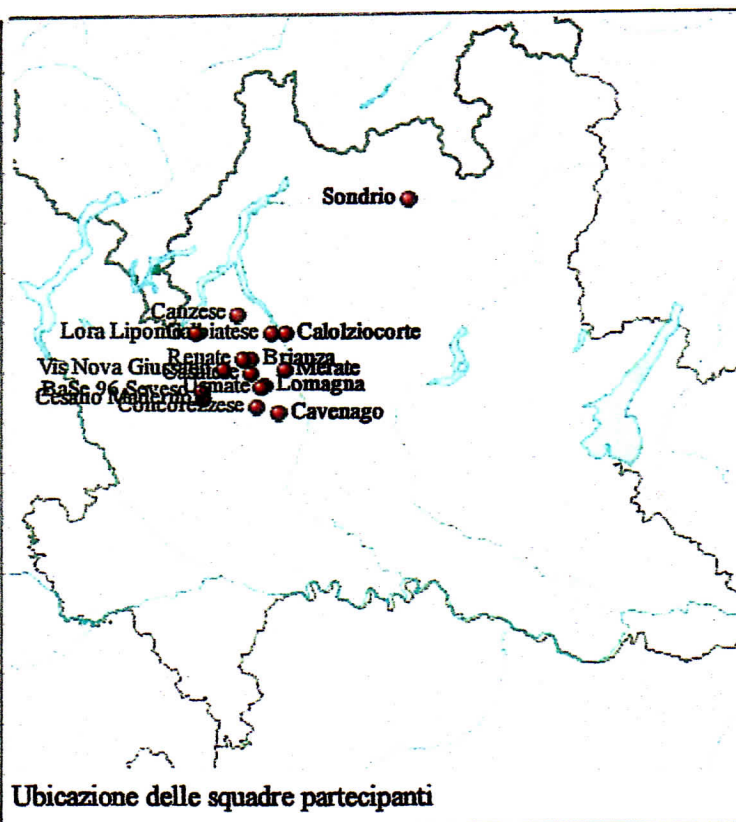

# Promozione Lombardia 1998-1999

## Girone B

### Squadre partecipanti

	A.C. Ba.Se. 96	Seveso (MB)
	A.S. Brianza Calcio	Barzanò (LC)
	A.C. Calolziocorte	Calolziocorte (LC)
	U.S. Canzese	Canzo (CO)
	A.S. Casatese	Casatenovo (LC)
	A.C. Cavenago	Cavenago di Brianza (MB)
	A.C. Cesano Maderno	Cesano Maderno (MB)
	G.S. Concorezzese	Concorezzo (MB)
	A.S. Galbiatese	Galbiate (LC)
	A.C. Lomagna	Lomagna (LC)
	S.S.D. Lora Lipomo	Lipomo (CO)
	A.S. Merate	Merate (LC)
	A.C. Renate	Renate (MB)
	Sondrio Calcio	Sondrio
	F.C. Usmate	Usmate Velate (MB)
	A.S. Vis Nova	Giussano (MB)

### Classifica finale

	Pos.	Squadra	Pt	G	V	N	P	GF	GS	DR
▲	1.	Renate	59	30	16	11	3	42	22	+20
	2.	Usmate	56	30	15	11	4	49	31	+18
	3.	Vis Nova	55	30	16	7	7	54	34	+20
	4.	Merate	50	30	13	11	6	34	24	+10
	5.	Sondrio	48	30	14	6	10	46	37	+9
	6.	Cesano Maderno	44	30	12	8	10	37	31	+6
	7.	Concorezzese	41	30	10	11	9	48	43	+5
	8.	Lomagna	40	30	11	7	12	42	46	-4
	9.	Cavenago	39	30	11	6	13	39	39	0
	10.	Calolziocorte	37	30	10	7	13	28	38	-10
	11.	BaSe 96	36	30	8	12	10	29	31	-2
	11.	Canzese	36	30	10	6	14	36	43	-7
	13.	Galbiatese	33	30	9	6	15	29	40	-11
♥	14.	Casatese	28	30	5	13	12	35	45	-10
♥	15.	Brianza	27	30	6	9	15	30	50	-20
♥	16.	Lora Lipomo	21	30	4	9	17	38	62	-24