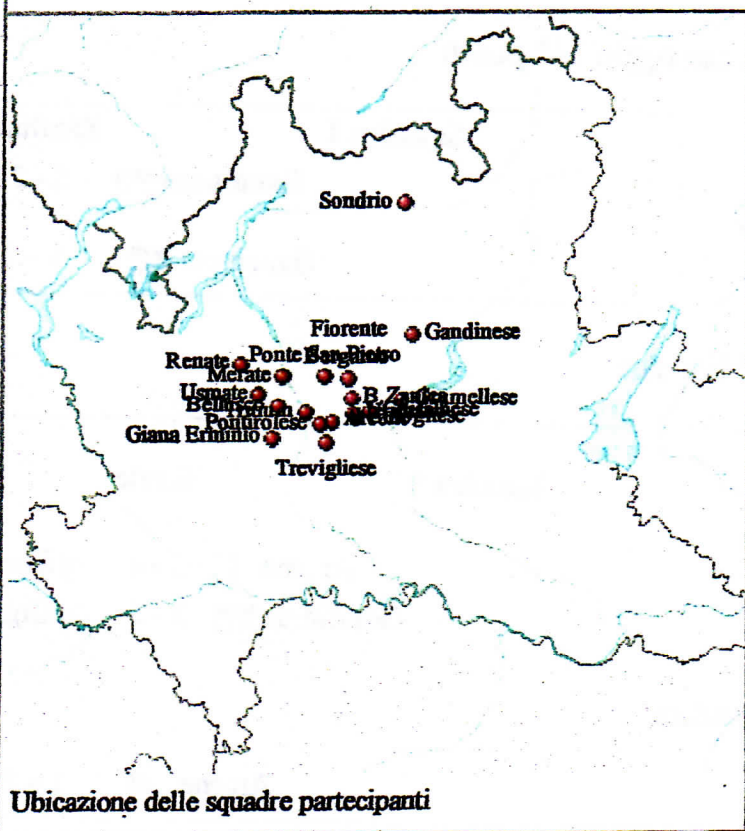

Eccellenza Lombardia 2003-2004

Girone B

Squadre partecipanti

| | | |
|--|------------------------------|--------------------|
| | U.S. Fiorenze Bergamo | Bergamo |
| | U.S. Colognese | Cologno al Serio |
| | A.C. Renate | Renate |
| | Pol. Comunale Ghisalbese | Ghisalba |
| | F.C. Usmate | Usmate Velate |
| | S.S. Tritium 1908 | Trezzo sull'Adda |
| | Circolo Sportivo Trevigliese | Treviglio |
| | U.S. Ponte San Pietro | Ponte San Pietro |
| | U.S. Bellusco C.G. | Bellusco |
| | Sondrio Calcio | Sondrio |
| | G.S. Grumellese Calcio | Grumello del Monte |
| | A.S. Giana Erminio | Gorgonzola |
| | F.C. Urgnano 1980 | Urgnano |
| | A.C. Merate | Merate |
| | G.S. Arcene | Arcene |
| | U.S. Gandinese | Gandino |
| | F.C. Bergamasca Zanica | Zanica |
| | S.C. Pontirolese | Pontirolo Nuovo |