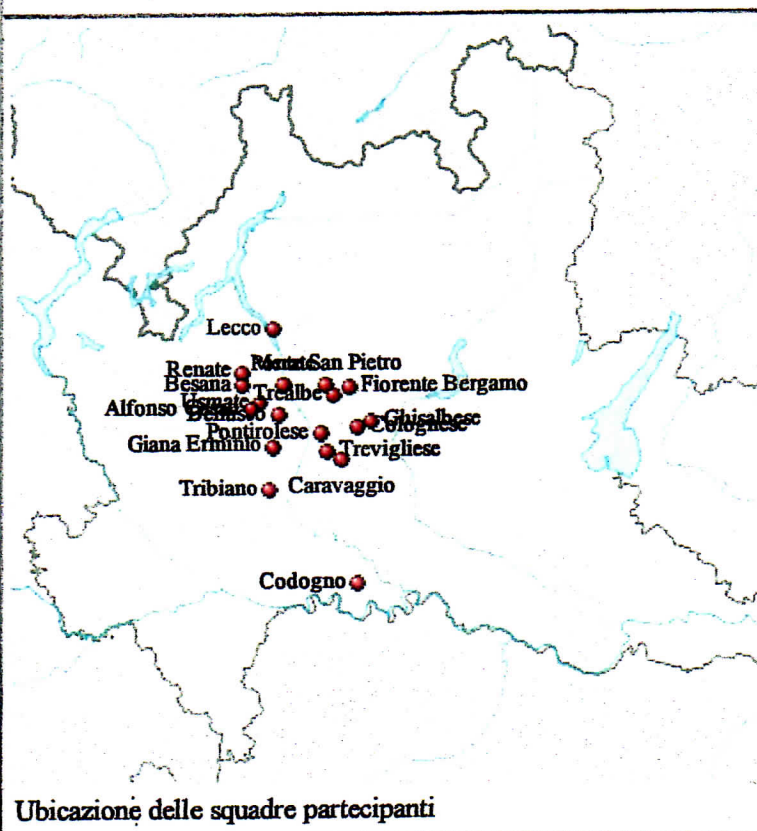

Eccellenza Lombardia 2002-2003

Girone B

Squadre partecipanti

	A.C. Città di Lecco	Lecco
	U.S. Colognese	Cologno al Serio
	A.S. Giana Erminio	Gorgonzola
	U.S. Fiorenze Bergamo	Bergamo
	U.S. Bellusco C.G.	Bellusco
	A.S. Merate	Merate
	A.C. Renate	Renate
	U.S. Ponte San Pietro	Ponte San Pietro
	A.C. Codogno 1908	Codogno
	Pol. Comunale Ghisalbese	Ghisalba
	Circolo Sportivo Trevigliese	Treviglio
	S.C. Pontirolese	Pontirolo Nuovo
	F.C. Usmate	Usmate Velate
	U.S. Caravaggio	Caravaggio
	U.S. Tribiano	Tribiano
	U.S. Trealbe Calcio	Treviolo
	U.S. Alfonso Casati Calcio	Arcore
	A.C. Besana	Besana in Brianza

Classifica finale

	Pos.	Squadra	Pt	G	V	N	P	GF	GS	DR
▲	1.	 Città di Lecco	70	34	20	10	4	44	19	+25
▶	2.	 Colognese	68	34	19	11	4	60	19	+41
	3.	 Giana Erminio	58	34	15	13	6	44	29	+15
	4.	 Fiorenze Bergamo	55	34	14	13	7	42	25	+17
	5.	 Bellusco	53	34	15	8	11	48	48	0
	6.	 Merate	49	34	12	13	9	49	43	+6
	7.	 Renate	47	34	13	8	13	45	49	-4
	8.	 Ponte S. Pietro	46	34	12	10	12	42	42	0
	9.	 Codogno	46	34	13	7	14	36	40	-4
	10.	 Ghisalbese	45	34	10	15	9	37	37	0
	11.	 Trevigliese	41	34	9	14	11	31	34	-3
	12.	 Pontirolese	40	34	10	10	14	39	52	-13
	13.	 Usmate	40	34	8	16	10	33	32	+1
↕	14.	 Caravaggio	39	34	11	6	17	48	54	-6
♥	15.	 Tribiano	35	34	8	11	15	18	35	-17
♥	16.	 Trealbe	31	34	6	13	15	31	47	-16
♥	17.	 Alfonso Casati	29	34	7	8	19	28	44	-16
♥	18.	 Besana	28	34	6	10	18	21	47	-26