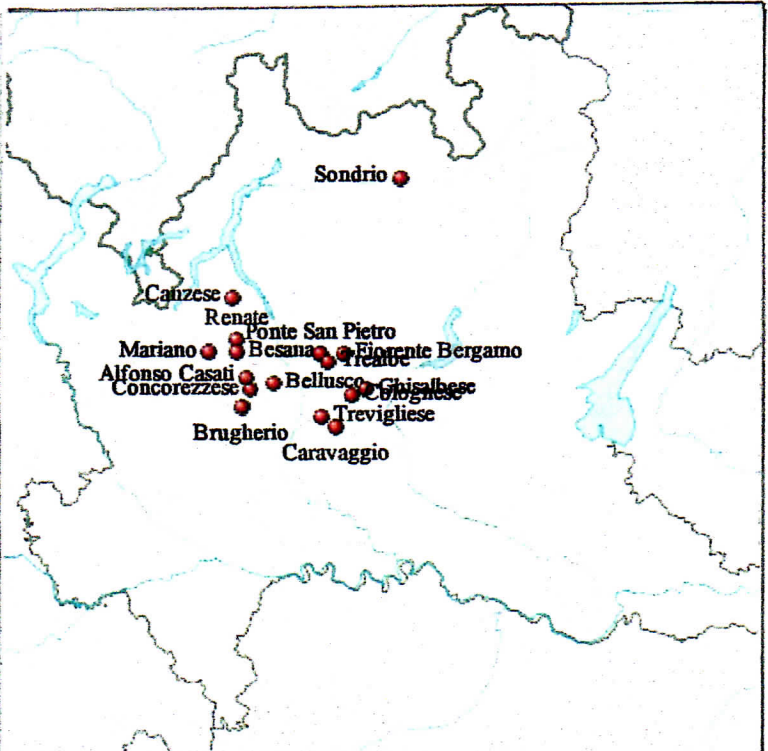

Eccellenza Lombardia 2001-2002

Girone B

Squadre partecipanti

	U.S. Canzese	Canzo
	U.S. Bellusco C.G.	Bellusco
	U.S. Ponte San Pietro	Ponte San Pietro
	Pol. Comunale Ghisalbese	Ghisalba
	Circolo Sportivo Trevigliese	Treviglio
	A.C. Renate	Renate
	U.S. Colognese	Cologno al Serio
	U.S. Fiorente Bergamo	Bergamo
	U.S. Caravaggio	Caravaggio
	U.S. Trealbe Calcio	Treviolo
	U.S.D. Mariano Calcio	Mariano Comense
	U.S. Alfonso Casati Calcio	Arcore
	A.C. Besana	Besana in Brianza
	Sondrio Calcio	Sondrio
	A.C. Brugherio	Brugherio
	G.S. Concorezzese	Concorezzo

Ubicazione delle squadre partecipanti

Classifica finale

	Pos.	Squadra	Pt	G	V	N	P	GF	GS	DR
▲	1.	 Canzese	62	30	17	11	2	42	17	+25
▶	2.	 Bellusco	62	30	17	11	2	53	19	+34
	3.	 Ponte S. Pietro	55	30	16	7	7	44	28	+16
	4.	 Ghisalbese	51	30	15	6	9	31	22	+9
	5.	 Trevigliese	44	30	12	8	10	46	38	+8
	6.	 Renate	44	30	13	5	12	43	45	-2
	7.	 Colognese	42	30	10	12	8	33	27	+6
	8.	 Fiorente Bergamo	42	30	12	6	12	41	42	-1
	9.	 Caravaggio	40	30	11	7	12	32	39	-7
	10.	 Trealbe	37	30	10	7	13	35	46	-11
	11.	 Mariano (CO)	33	30	7	12	11	32	37	-5
	12.	 Alfonso Casati	33	30	8	9	13	29	44	-15
	13.	 Besana	33	30	8	9	13	25	32	-7
♥	14.	 Sondrio	32	30	6	14	10	37	43	-6
♥	15.	 Brugherio	26	30	6	8	16	20	34	-14
♥	16.	 Concorezzese	14	30	2	8	20	25	55	-30

Spareggio 1° posto

2002

Canzese 

1 - 0

 Bellusco